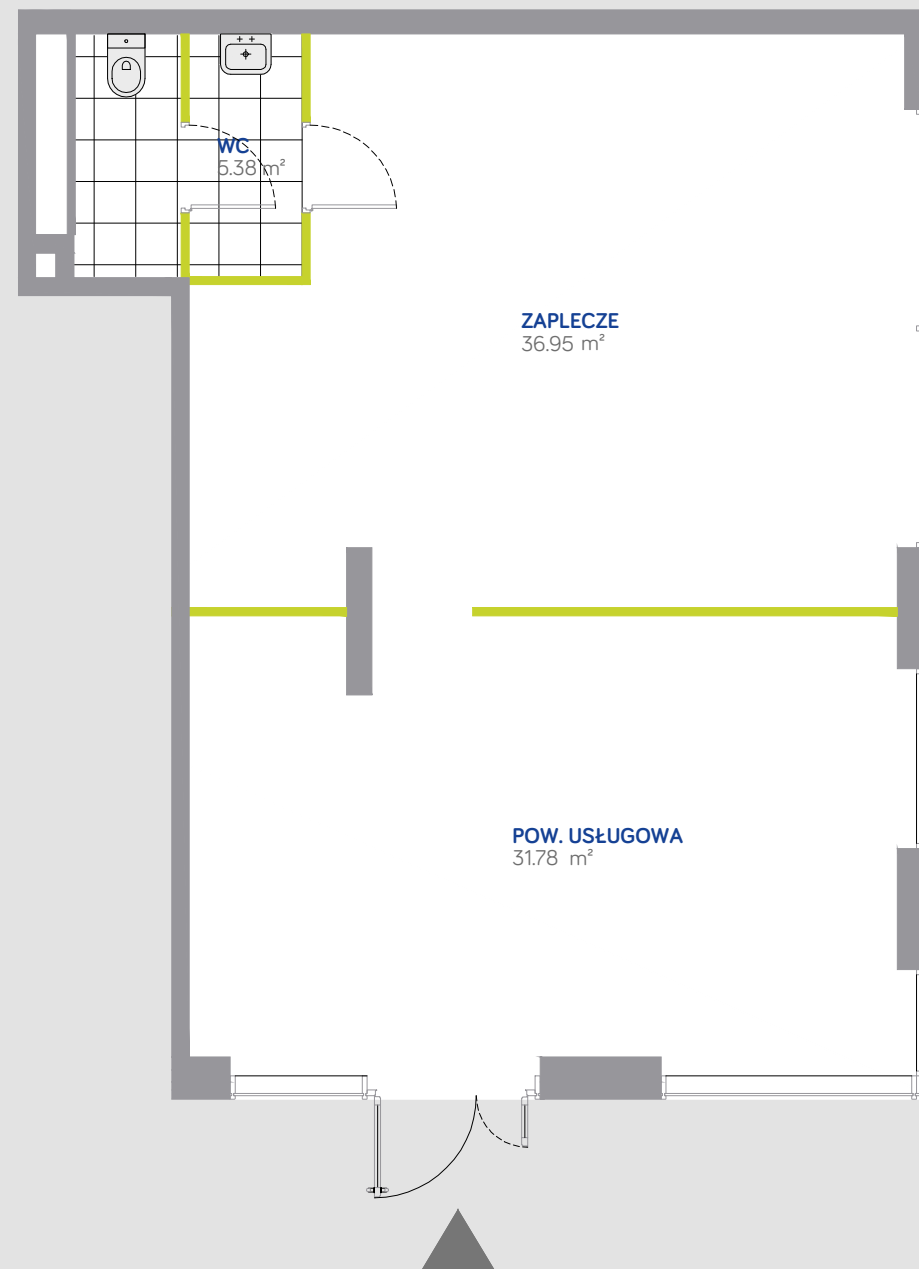

Osiedle przy ul. Dyrekcyjnej w Warszawie

Numer usługi	U1
Budynek	D
Piętro	parter

POWIERZCHNIA UŻYTKOWA	74.11m²
-----------------------	---------------------------

Pow. usługowa	31.78m²
Zaplecze	36.95m²
WC	5.38m²